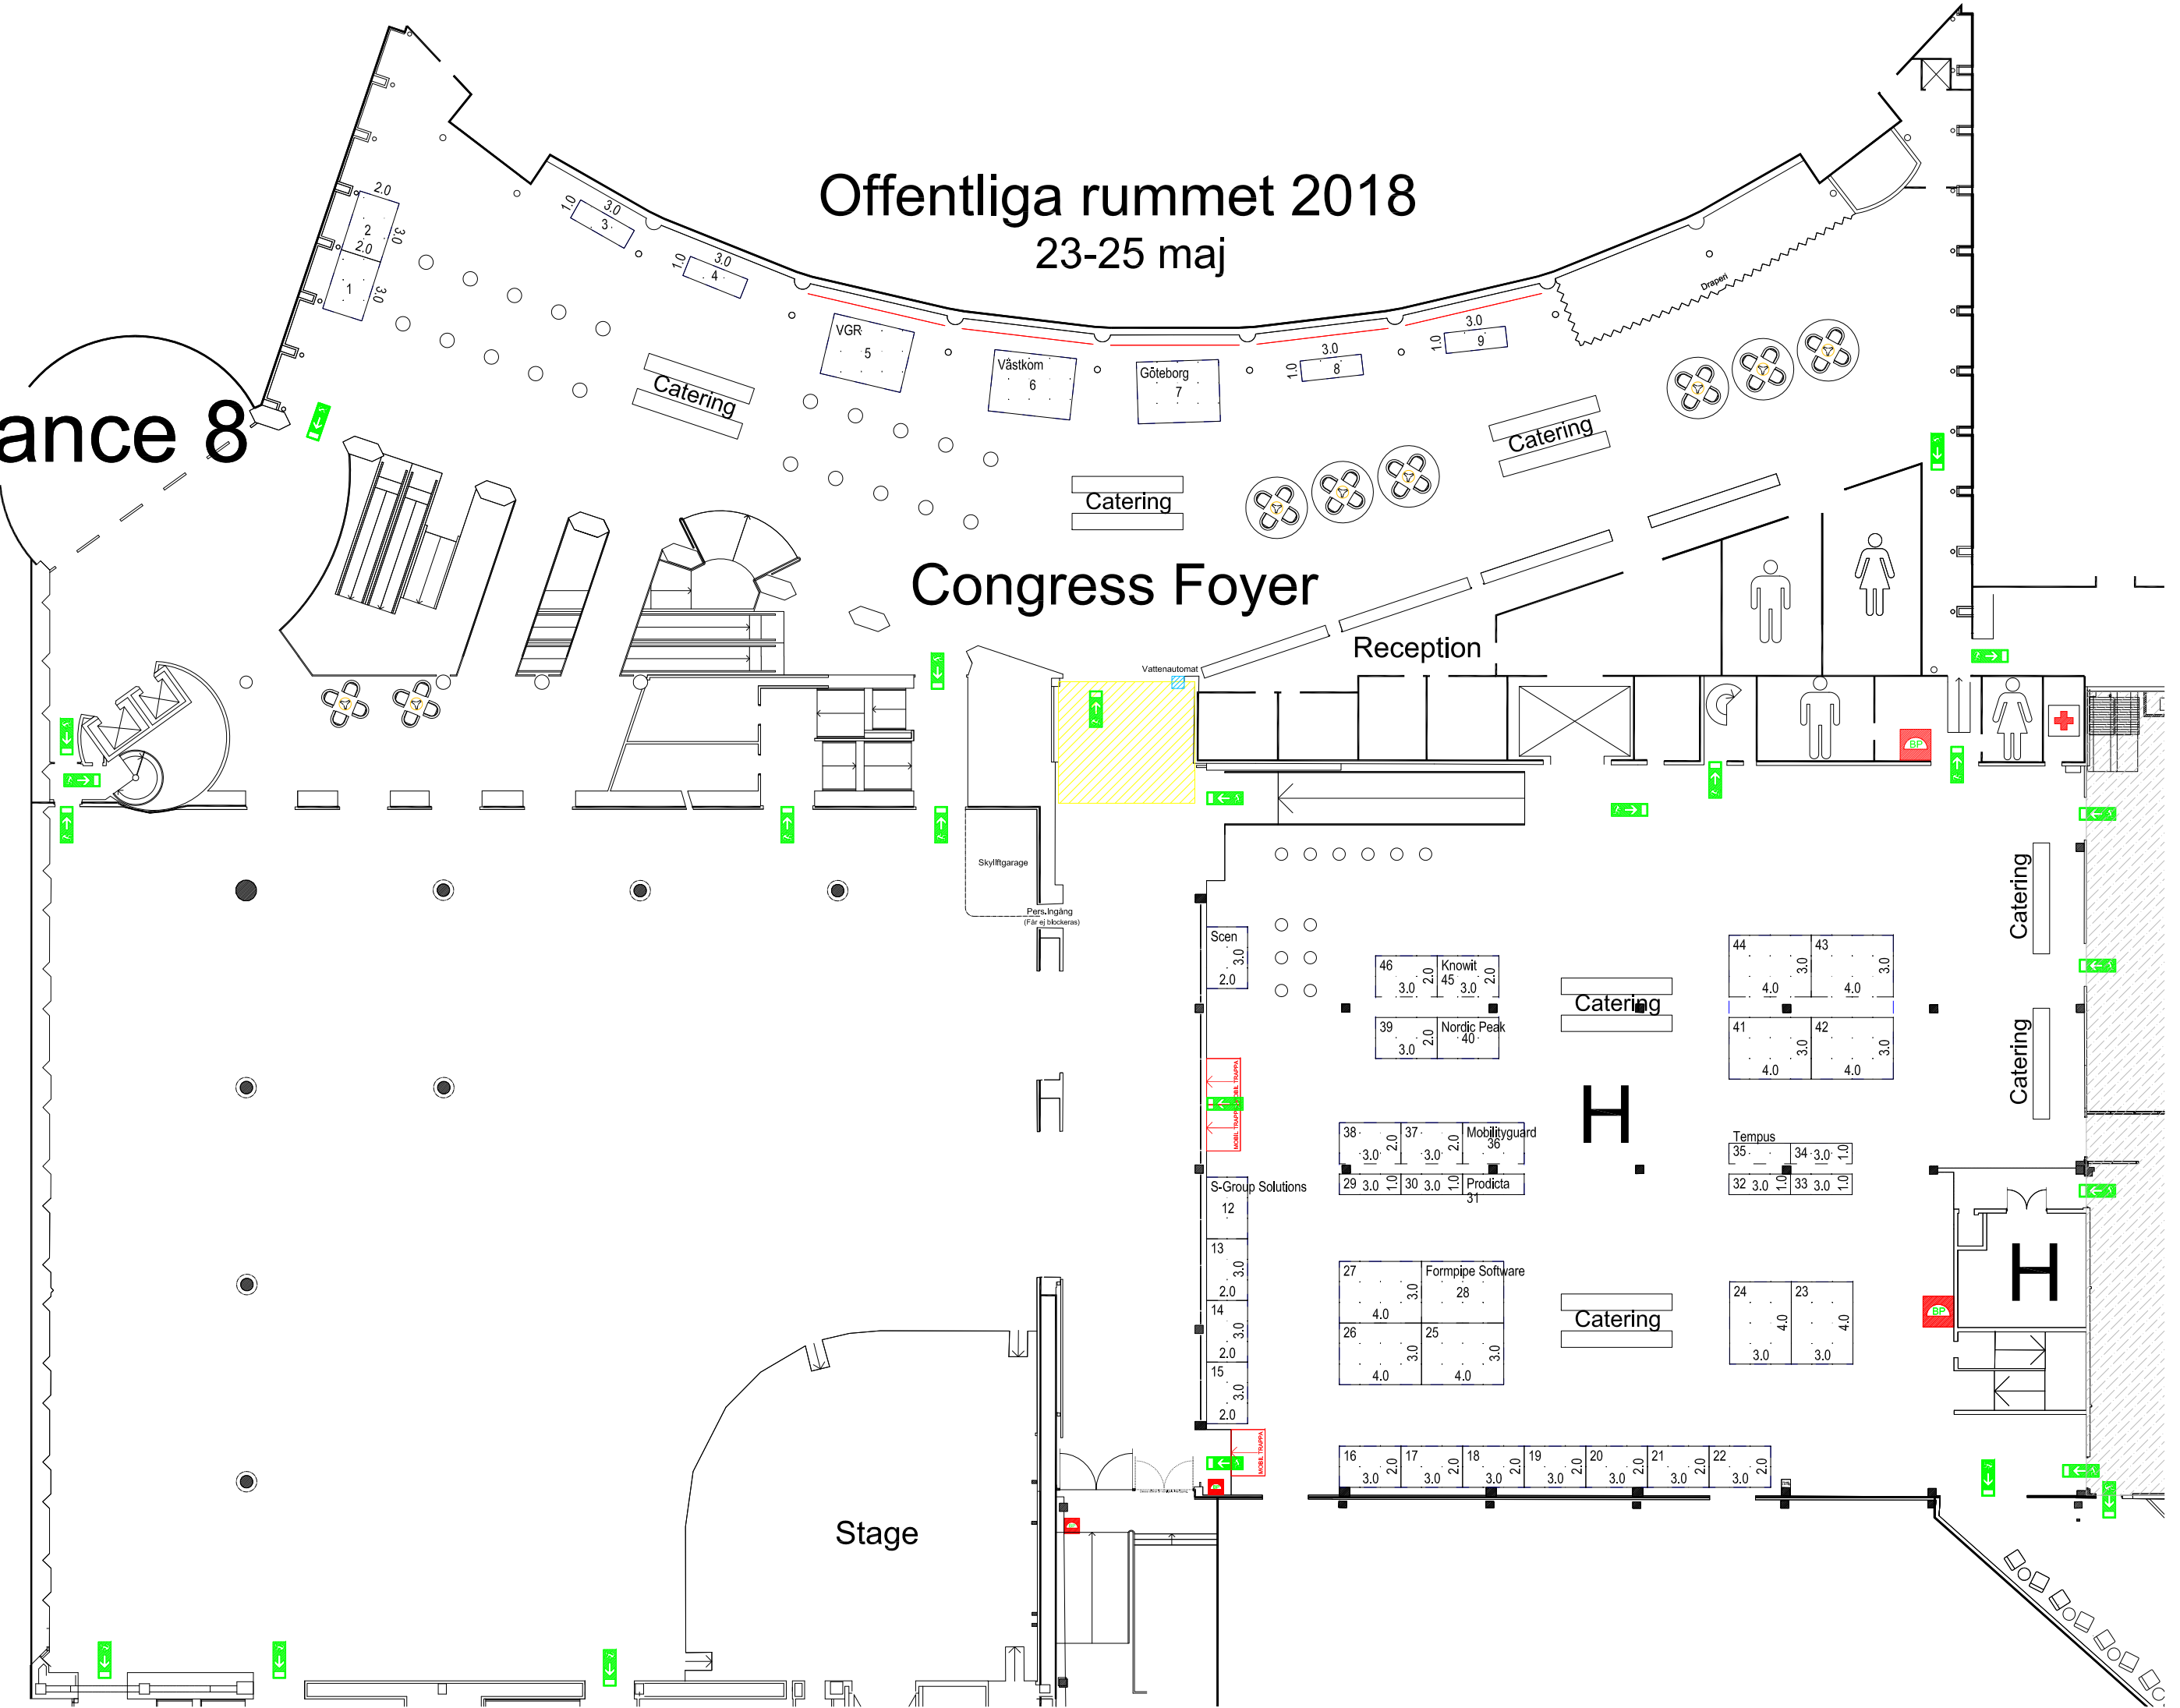

Offentliga rummet 2018

23-25 maj

Entrance 8

Congress Foyer

Stage

Reception

Vattenaomat

Skyffl garage

Pers. ingång
(Får ej blockeras)

Scen
3.0
2.0

46
3.0
2.0

Knowit
45
3.0
2.0

Catering

39
3.0
2.0

Nordic Peak
40
4.0

Catering

38
3.0
2.0

37
3.0
2.0

Mobilityguard
36
2.0

Catering

29
3.0
1.0

30
3.0
1.0

Producta
31

Catering

27
4.0
3.0

Formpipe Software
28

26
4.0
3.0

25
4.0
3.0

Catering

Tempus
35
3.0
1.0

34
3.0
1.0

32
3.0
1.0

33
3.0
1.0

24
3.0
4.0

23
4.0
3.0

16
3.0
2.0

17
3.0
2.0

18
3.0
2.0

19
3.0
2.0

20
3.0
2.0

21
3.0
2.0

22
3.0
2.0

Catering

Catering

Catering

Catering